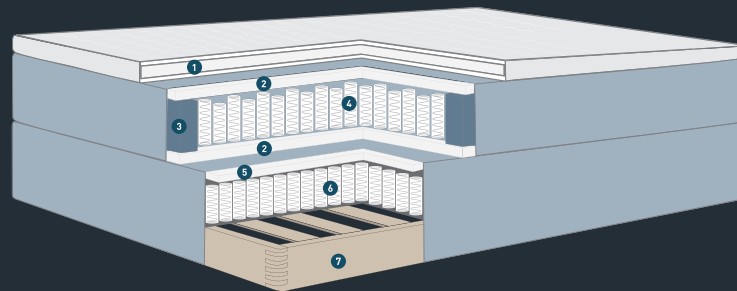

PREMIUM BED

Fasthet

Adaptiv - tilpasser seg kroppen din

1. 4 cm latex 65 kg/m³
300+300 g vattering på
begge sider

2. 3 cm skum 30 kg/m³ -
fastere side

3. Skum 35 kg/m³

4. Adaptive fjærinlegg, 15 cm

5. 2 cm skum 25 kg/m³
- mykere side

6. Pocketfjær, 13 cm

7. Ramme i heltre, 12 cm

Størrelser:

150 x 200 cm

180 x 200 cm

Høyde seng:

70 cm

Høyde sokkel:

6 cm

Trekk:

Sort eller Natur

Overmadrass: 6 cm

European Craftsmanship

Produktet er produsert i Estland og utviklet etter prinsipper og kvalitetskrav fra skandinavisk håndverkstradisjon.

Vår beste kontinentalseng med adaptivt fjærsystem som passer alle kroppsbygninger.