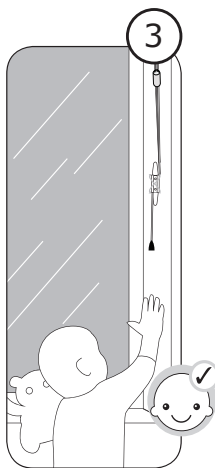

**DK/NO/SE:** Montering af sikkerhedsanordning  
**EN:** Installation of Child Safe device

**NB.**  
Min. 150 cm