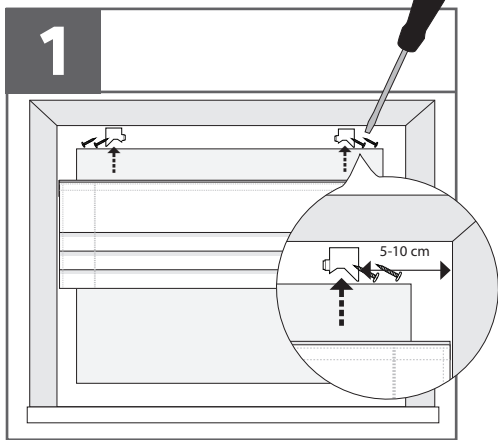

**DK/NO/SE:** Montering af sikkerhedsanordning  
**EN:** Installation of Child Safe device

**NB.**  
Min. 150 cm